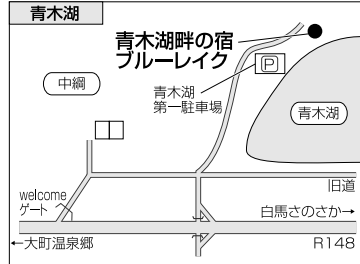

情報ダイヤル
 白馬岩岳情報 TEL72-2780
 サンシャインツアー現地連絡先 TEL 090-6970-8782 (白馬桐池・サンブラザ桐池内) 午前8:00~22:00
 レンタルショップ(JAMスポーツレンタル) TEL75-5123 (アライスポーツ) TEL72-7702
 スクール(SAJ白馬岩岳スキースクール) TEL72-2184 (ボードスクール) TEL72-4885
 託児所 サニー109 2階 TEL72-9080

*当社白馬岩岳プランは白馬みそらの地区の宿を利用する場合があります。<送迎7~10分>

バスプラン

サンシャインツアーバス停 ビッグホリデーとの共同運行便となる場合があります。サンシャインツアー又はビッグホリデーのバスにご乗車ください	岩岳・切久保 岩岳 Gondolaステーション前 7:25着 16:30発(日曜15:30発)	岩岳・新田 新田バスセンター 7:20着 16:10発(日曜15:10発)
--	--	--

マイカープラン

長野道/豊科IC 約52km 白馬岩岳
北アルプスパノラマロードR148

白馬ルート 白馬サンアルピナ・大町温泉郷・白馬さのさか タウンマップ

バスプラン
サンシャインツアーバス停
ビッグホリデーとの共同運行便となる場合があります。サンシャインツアー又はビッグホリデーのバスにご乗車ください

白馬さのさか さのさか第一駐車場 5:55着 16:35発(日曜15:35発)
↑ ↓
サンアルピナ鹿島槍 セントラルプラザ1130前 5:45着 17:30発(日曜16:30発)
↑ ↓
大町温泉 ドライブインくろへ路 5:15着 18:00発(日曜17:30発)