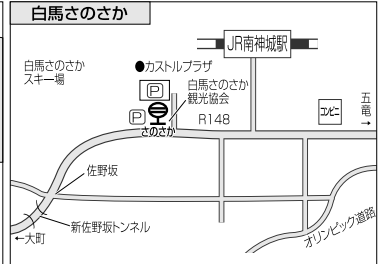

情報ダイヤル
 白馬岩岳情報 TEL72-2780
 サンシャインツアー現地連絡先 TEL 090-6970-8782 (白馬桐池・サンブラザ桐池内) 午前8:00~22:00
 レンタルショップ(JAMスポーツレンタル) TEL75-5123 (アライスポーツ) TEL72-7702
 スクール(SAJ白馬岩岳スキースクール) TEL72-2184 (ボードスクール) TEL72-4885
 託児所 サニー109 2階 TEL72-9080

*当社白馬岩岳プランは白馬みそらの地区の宿を利用する場合があります。<送迎7~10分>

バスプラン

サンシャインツアーバス停 ビッグホリデーとの共同運行便となる場合があります。サンシャインツアー又はビッグホリデーのバスにご乗車ください	岩岳・切久保 岩岳 Gondolaステーション前 7:25着 16:30発(日曜15:30発)	岩岳・新田 新田バスセンター 7:20着 16:10発(日曜15:10発)
--	--	--

マイカープラン

長野道/豊科IC 約52km 白馬岩岳
北アルプスパノラマロードR148

白馬ルート 白馬サンアルピナ・大町温泉郷・白馬さのさか タウンマップ

バスプラン
サンシャインツアーバス停
ビッグホリデーとの共同運行便となる場合があります。サンシャインツアー又はビッグホリデーのバスにご乗車ください

白馬さのさか さのさか第一駐車場 5:55着 16:35発(日曜15:35発)
↑ ↓
サンアルピナ鹿島槍 セントラルプラザ1130前 5:45着 17:30発(日曜16:30発)
↑ ↓
大町温泉 ドライブインくろへ路 5:15着 18:00発(日曜17:30発)

マイカープラン
 長野道/豊科IC 約30~38km
 北アルプスパノラマロードR148
大町温泉郷
 無料シャトルバス
 鹿島槍 15分
 大町温泉郷 15分
 サンアルピナ鹿島槍 30分
 *時刻の詳細についてはスキー場HPにて
 (http://www.kashimayar.net/)をご確認ください。

〒398-0001 長野県大町市大字平大町温泉郷 市外局番
 〒399-9211 長野県北安曇郡白馬村大字神城 (0261)