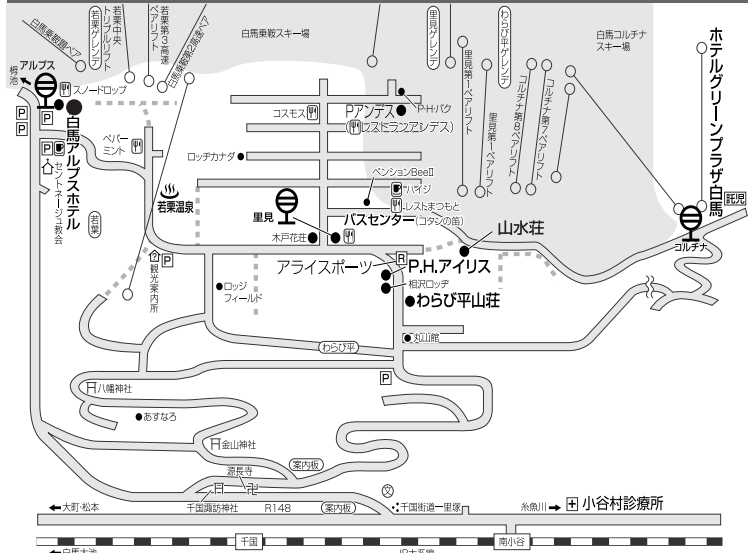

白馬ルート コルチナ・白馬乗鞍タウンマップ

コルチナ・乗鞍温泉

〒399-9422 長野県北安曇郡小谷村(コルチナ・白馬乗鞍温泉)

市外局番 (0261)

宿泊施設	電話番号 (0261)	最寄りのスキー場又はグレンデリフト	所用時間	サンシャインツアーバス停	所用時間	レンタル受渡し
ホテルグリーンプラザ白馬	82-2236	白馬コルチナ	徒歩0分	白馬コルチナ	徒歩0分	宿泊先
白馬アルプスホテル	82-2811	白馬乗鞍若栗	徒歩0分	白馬乗鞍アルプス	徒歩0分	宿泊先
プチホテルアイリス	82-3557	白馬乗鞍里見	徒歩2分	白馬乗鞍・里見	徒歩3分	アライスポーツ
ペンションアンデス	82-2785	白馬乗鞍里見	徒歩0分	白馬乗鞍・里見	徒歩5分	アライスポーツ
わらび平山荘	82-2141	白馬乗鞍里見	徒歩3分	白馬乗鞍・里見	徒歩3分	アライスポーツ
ペンションBeeII	82-3005	白馬乗鞍里見	徒歩1分	白馬乗鞍・里見	徒歩2分	アライスポーツ
ロッジフィールド	82-3477	白馬乗鞍里見	徒歩5分	白馬乗鞍・里見	徒歩4分	アライスポーツ
山水荘	82-2541	白馬乗鞍里見	徒歩0分	白馬乗鞍・里見	徒歩3分	アライスポーツ

情報ダイヤル
白馬乗鞍情報 TEL82-3187・コルチナ情報TEL82-2236・小谷村診療所 TEL82-2044
サンシャインツアー現地連絡先 TEL 090-6970-8782 (白馬桐池・サンブラザ桐池内) 午前8:00~22:00
レンタルショップ(アライスポーツ白馬乗鞍店) TEL82-2182
スクール(SAJ白馬乗鞍スキースクール) TEL82-2571・(白馬乗鞍ボードスクール) TEL82-2886
(SAJコルチナスキーボードスクール) TEL82-3193
託児所「キッズハウス」グリーンプラザ白馬内(2歳~小学生未満) TEL82-2236

バスプラン

サンシャインツアーバス停 ビッグホリデーとの共同運行便となる場合があります。サンシャインツアー又はビッグホリデーのバスにご乗車ください	白馬乗鞍・里見 里見バスセンター前 7:55着 15:45発(日曜14:45発)	白馬乗鞍・アルプス 白馬アルプスホテルロビー 7:50着 15:50発(日曜14:50発)

マイカープラン

長野道/豊科IC
北アルプスパノラマロードR148
約62km
コルチナ・白馬乗鞍

MAP記号
☉ サンシャインツアーバス停 ● 宿泊施設
□ レンタルショップ ☺ 食堂 田 診療所 🏠 観光案内 🏠 託児所

乗鞍・コルチナ共通リフト料金( )こども 1日券 4,000円(3,000円)
2日券 7,000円(5,000円) ※預り金1,000円別途必要