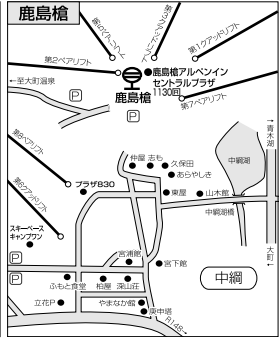

関東発 白馬岩岳 タウンマップ

当社の白馬岩岳プランは、
八方みそら野地区宿泊を利用する
場合があり(送迎7~10分)

MAP記号

- ☉ サンシャインツアーバス停
- 宿泊施設
- 駐車場
- レンタルショップ
- ☺ 食堂・レストラン
- 🏠 観光案内
- 🏠 託児所

白馬岩岳

〒999-9300 長野県北安曇郡白馬村岩岳

市外局番 (0261)

宿泊施設	電話番号 (0261)	最寄りのスキー場又はグレンデリフト	所用時間	サンシャインツアーバス停	所用時間	レンタル受渡し
ホワイトプラザ	72-2474	岩岳正面グレンデ	徒歩0分	岩岳 Gondola前	徒歩0分	JAMスポーツレンタル
ヴィラスコーレ白馬	72-2145	岩岳正面グレンデ	徒歩0分	岩岳 Gondola前	徒歩3分	JAMスポーツレンタル
リゾートイン白馬	72-5601	岩岳正面グレンデ	徒歩0分	岩岳 Gondola前	徒歩1分	宿泊先
白馬プランシェ	72-4452	岩岳正面グレンデ	徒歩5分	岩岳 Gondola前	徒歩5分	JAMスポーツレンタル
白馬モンビエ	72-5111	岩岳正面グレンデ	徒歩2分	岩岳 Gondola前	徒歩3分	JAMスポーツレンタル
ロッジやまじょう	72-2438	岩岳正面グレンデ	徒歩2分	岩岳 Gondola前	徒歩3分	JAMスポーツレンタル
ビュッテチコロ	72-2323	岩岳正面グレンデ	徒歩3分	岩岳 Gondola前	徒歩3分	JAMスポーツレンタル
白馬エスキーナ	72-7811	ラインリフト	徒歩4分	岩岳新田	徒歩5分	JAMスポーツレンタル
まるしち旅館	72-2227	ラインリフト	徒歩3分	岩岳新田	徒歩6分	JAMスポーツレンタル
カントリーイン岩岳キッス	72-2764	ラインリフト	徒歩4分	岩岳新田	徒歩3分	JAMスポーツレンタル
ラ・モンターニュルハタ	72-2156	ラインリフト	徒歩3分	岩岳新田	徒歩5分	JAMスポーツレンタル
モンシャル・コバン	72-3164	ラインリフト	徒歩2分	岩岳新田	徒歩6分	JAMスポーツレンタル
ヨコヤ館	72-3220	ラインリフト	徒歩3分	岩岳新田	徒歩5分	JAMスポーツレンタル

情報ダイヤル
 白馬岩岳情報 TEL72-2780
 サンシャインツアー現地連絡先 TEL 090-6970-8782 (白馬桐池・サンブラザ桐池内) 午前8:00~22:00
 レンタルショップ(JAMスポーツレンタル) TEL75-5123 (アライスポーツ) TEL72-7702
 スクール(SAJ白馬岩岳スキースクール) TEL72-2184 (ボードスクール) TEL72-4885
 託児所 サニー109 2階 TEL72-9080

*当社白馬岩岳プランは白馬みそらの地区の宿を利用する場合があります。<送迎7~10分>

バスプラン

サンシャインツアーバス停 ビッグホリデーとの共同運行便となる場合があります。サンシャインツアー又はビッグホリデーのバスにご乗車ください	岩岳・切久保 岩岳 Gondolaステーション前 7:25着 16:30発(日曜15:30発)	岩岳・新田 新田バスセンター 7:20着 16:10発(日曜15:10発)
--	--	--

マイカープラン

長野道/豊科IC 約52km 白馬岩岳
北アルプスパノラマロードR148

白馬ルート 白馬サンアルピナ・大町温泉郷・白馬さのさか タウンマップ

バスプラン
サンシャインツアーバス停
ビッグホリデーとの共同運行便となる場合があります。サンシャインツアー又はビッグホリデーのバスにご乗車ください

白馬さのさか さのさか第一駐車場 5:55着 16:35発(日曜15:35発)
↑ ↓
サンアルピナ鹿島槍 セントラルプラザ1130前 5:45着 17:30発(日曜16:30発)
↑ ↓
大町温泉 ドライブインくろへ路 5:15着 18:00発(日曜17:30発)