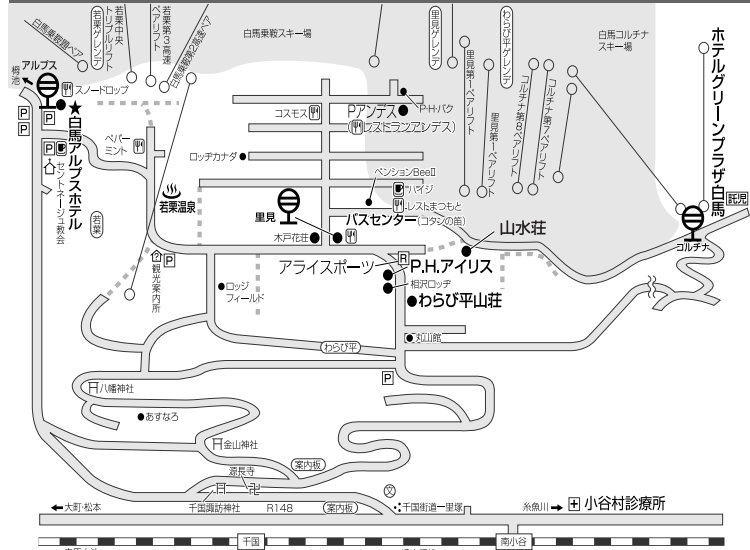

白馬ルート コルチナ・白馬乗鞍タウンマップ

コルチナ・乗鞍温泉

〒399-9422 長野県北安曇郡小谷村(コルチナ・白馬乗鞍温泉) (0261)

市外局番 (0261)

宿泊施設	電話番号 (0261)	最寄りのスキー場又はグレンデリフト	所用時間	サンシャインツアーバス停	所用時間	レンタル受渡し
ホテルグリーンプラザ白馬	82-2236	白馬コルチナ	徒歩0分	白馬コルチナ	徒歩0分	宿泊先
白馬アルプスホテル★	82-2811	白馬乗鞍若栗	徒歩0分	白馬乗鞍アルプス	徒歩0分	宿泊先
プチホテルアイリス	82-3557	白馬乗鞍里見	徒歩2分	白馬乗鞍・里見	徒歩3分	アライスポーツ
ペンションアンデス	82-2785	白馬乗鞍里見	徒歩0分	白馬乗鞍・里見	徒歩5分	アライスポーツ
わらび平山荘	82-2141	白馬乗鞍里見	徒歩3分	白馬乗鞍・里見	徒歩3分	アライスポーツ
ペンションBeeII	82-3005	白馬乗鞍里見	徒歩1分	白馬乗鞍・里見	徒歩2分	アライスポーツ
ロッジ フィールド	82-3477	白馬乗鞍里見	徒歩5分	白馬乗鞍・里見	徒歩4分	アライスポーツ
山水荘	82-2541	白馬乗鞍里見	徒歩0分	白馬乗鞍・里見	徒歩3分	アライスポーツ

情報ダイヤル
白馬乗鞍情報 TEL82-3187・コルチナ情報TEL82-2236・小谷村診療所 TEL82-2044
サンシャインツアー現地連絡先 TEL 090-6970-8782 (白馬桐池・サンブラザ桐池内) 午前8:00~22:00
レンタルショップ(アライスポーツ白馬乗鞍店) TEL82-2182
スクール(SAJ 白馬乗鞍スキースクール) TEL82-2571・(白馬乗鞍ボードスクール) TEL82-2856
(SAJコルチナスキー・ボードスクール) TEL82-3193
託児所「キッズハウス」グリーンプラザ白馬内(2歳~小学生未満) TEL82-2236

バスプラン

サンシャインツアーバス停 他社主催ツアーと共同運行の場合、出発時間、発着場所が異なる場合があります。( )内サンデーライナー直行便	コルチナ ホテルグリーンプラザ白馬ロビー 08:30着 18:20発( )	白馬乗鞍・里見 里見バスセンター前 08:15着 18:30発(14:20発)	白馬乗鞍・アルプス 白馬アルプスホテルロビー 08:10着 18:35発(14:15発)

マイカープラン

長野道/豊科IC 北アルプスパノラマロード R148 約62km コルチナ・白馬乗鞍

MAP記号 🚌 サンシャインツアーバス停 ● 宿泊施設 ★ 日帰りプラン施設 🚗 回駐車場 🏪 レンタルショップ 🍽️ 食堂 🏠 診療所 🏠 観光案内 🏠 託児所

乗鞍・コルチナ共通リフト料金 ( ) ごと 1日券 4,000円(3,000円) 2日券 7,000円(5,000円) ※預り金1,000円別途必要