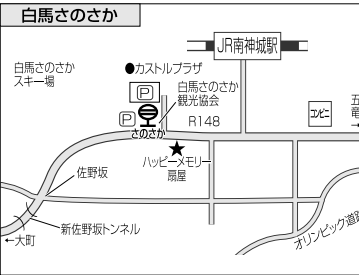

### バスプラン

サンシャインツアーバス停 他社主催ツアーと共同運行の場合、出発時間、発着場所が異なる場合があります。( )内サンデーライナー直行便	<b>岩岳・切久保</b> 岩岳ゴンドラステーション前 07:25着 19:30発(13:25発)	<b>岩岳・新田</b> 新田バスセンター 07:20着 19:35発(13:20発)
--	---	---

### マイカープラン

長野道/豊科IC 約52km 北アルプスパノラマロードR148 白馬岩岳

# 白馬ルート 白馬サンアルピナ・大町温泉郷・白馬さのさか タウンマップ

サンシャインツアーバス停  
他社主催ツアーと共同運行の場合、出発時間、発着場所が異なる場合があります。

**バスプラン**

白馬さのさかのさか駐車場 06:00着 20:50発	↑ ↓	サンアルピナ青木湖 青木湖第一駐車場 05:45着 21:00発	↑ ↓	サンアルピナ鹿島槍 セントラルプラザ1130前 05:15着 21:35発	↑ ↓	大町温泉 ホテルニュー河内屋ロビー 05:00着 21:50発
-------------------------------	-----	--	-----	---	-----	---------------------------------------