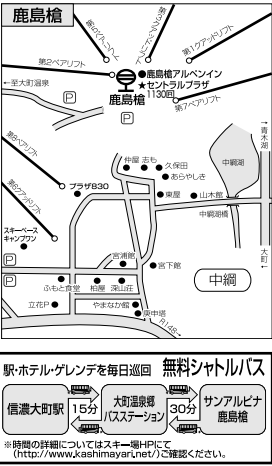

### バスプラン

サンシャインツアーバス停 他社主催ツアーと共同運行の場合、出発時間、発着場所が異なる場合があります。( )内サンデーライナー直行便	<b>岩岳・切久保</b> 岩岳ゴンドラステーション前 07:25着 19:30発(13:25発)	<b>岩岳・新田</b> 新田バスセンター 07:20着 19:35発(13:20発)
--	---	---

### マイカープラン

長野道/豊科IC 約52km 北アルプスパノラマロードR148 白馬岩岳

# 白馬ルート 白馬サンアルピナ・大町温泉郷・白馬さのさか タウンマップ

サンシャインツアーバス停  
他社主催ツアーと共同運行の場合、出発時間、発着場所が異なる場合があります。

**バスプラン**

白馬さのさかのさか駐車場 06:00着 20:50発	↑ ↓	サンアルピナ青木湖 青木湖第一駐車場 05:45着 21:00発	↑ ↓	サンアルピナ鹿島槍 セントラルプラザ1130前 05:15着 21:35発	↑ ↓	大町温泉 ホテルニュー河内屋ロビー 05:00着 21:50発
-------------------------------	-----	--	-----	---	-----	---------------------------------------

〒398-0001 長野県大町市大字平大町温泉郷 市外局番  
 〒399-9211 長野県大町市鹿島槍・青木湖畔 長野県北安曇郡白馬村大字神城 (0261)

宿泊施設	電話番号 (0261)	最寄りのスキー場又はグレンデリフト	所用時間	サンシャインツアーバス停	所用時間	レンタル受渡し
ハッピーメモリー扇屋★	75-2318	さのさかグレンデ	徒歩1分	さのさか駐車場	徒歩5分	カストルプラザ内
青木湖畔の宿ブルーレイク	23-1111	サンアルピナ鹿島槍	送迎10分	サンアルピナ青木湖	徒歩3分	宿泊先
鹿島槍アルペン荘(セントラルプラザ1130★)	23-1231	サンアルピナ鹿島槍	徒歩0分	サンアルピナ鹿島槍	徒歩0分	宿泊先
ホテルからまつ荘	22-1350	サンアルピナ鹿島槍	送迎20分	大町温泉	徒歩5分	河内屋レンタル
黒部観光ホテル	22-1520	サンアルピナ鹿島槍	送迎20分	大町温泉	徒歩5分	河内屋レンタル
黒部ビューホテル	22-3515	サンアルピナ鹿島槍	送迎20分	大町温泉	徒歩8分	河内屋レンタル
ホテルニュー河内屋	22-1810	サンアルピナ鹿島槍	送迎20分	大町温泉	徒歩8分	宿泊先
立山プリンスホテル	22-5131	サンアルピナ鹿島槍	送迎20分	大町温泉	徒歩4分	河内屋レンタル