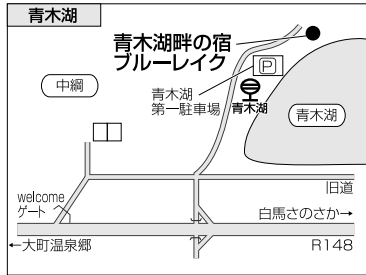

### バスプラン

サンシャインツアーバス停 他社主催ツアーと共同運行の場合、出発時間、発着場所が異なる場合があります。( )内サンデーライナー直行便	<b>岩岳・切久保</b> 岩岳ゴンドラステーション前 07:25着 19:30発(13:25発)	<b>岩岳・新田</b> 新田バスセンター 07:20着 19:35発(13:20発)
--	---	---

### マイカープラン

長野道/豊科IC 約52km 北アルプスパノラマロードR148 白馬岩岳

# 白馬ルート 白馬サンアルピナ・大町温泉郷・白馬さのさか タウンマップ

サンシャインツアーバス停  
他社主催ツアーと共同運行の場合、出発時間、発着場所が異なる場合があります。

**バスプラン**

白馬さのさかのさか駐車場 06:00着 20:50発	↑ ↓	サンアルピナ青木湖 青木湖第一駐車場 05:45着 21:00発	↑ ↓	サンアルピナ鹿島槍 セントラルプラザ1130前 05:15着 21:35発	↑ ↓	大町温泉 ホテルニュー河内屋ロビー 05:00着 21:50発
-------------------------------	-----	--	-----	---	-----	---------------------------------------