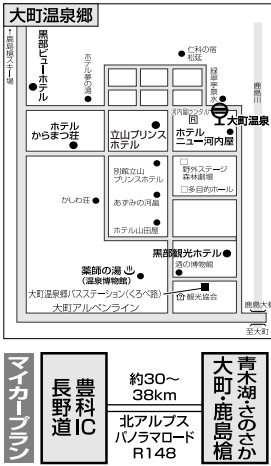

### バスプラン

サンシャインツアーバス停 他社主催ツアーと共同運行の場合、出発時間、発着場所が異なる場合があります。( )内サンデーライナー直行便	<b>岩岳・切久保</b> 岩岳ゴンドラステーション前 07:25着 19:30発(13:25発)	<b>岩岳・新田</b> 新田バスセンター 07:20着 19:35発(13:20発)
--	---	---

### マイカープラン

長野道/豊科IC 約52km 北アルプスパノラマロードR148 白馬岩岳

# 白馬ルート 白馬サンアルピナ・大町温泉郷・白馬さのさか タウンマップ

サンシャインツアーバス停  
他社主催ツアーと共同運行の場合、出発時間、発着場所が異なる場合があります。

**バスプラン**

白馬さのさかのさか駐車場 06:00着 20:50発	↑ ↓	サンアルピナ青木湖 青木湖第一駐車場 05:45着 21:00発	↑ ↓	サンアルピナ鹿島槍 セントラルプラザ1130前 05:15着 21:35発	↑ ↓	大町温泉 ホテルニュー河内屋ロビー 05:00着 21:50発
-------------------------------	-----	--	-----	---	-----	---------------------------------------

〒398-0001 長野県大町市大字平大町温泉郷 市外局番  
 〒399-9211 長野県大町市鹿島槍・青木湖畔 長野県北安曇郡白馬村大字神城 (0261)

宿泊施設	電話番号 (0261)	最寄りのスキー場又はグレンデリフト	所用時間	サンシャインツアーバス停	所用時間	レンタル受渡し
ハッピーメモリー扇屋★	75-2318	さのさかグレンデ	徒歩1分	さのさか駐車場	徒歩5分	カストルプラザ内
青木湖畔の宿ブルーレイク	23-1111	サンアルピナ鹿島槍	送迎10分	サンアルピナ青木湖	徒歩3分	宿泊先
鹿島槍アルペン荘(セントラルプラザ1130★)	23-1231	サンアルピナ鹿島槍	徒歩0分	サンアルピナ鹿島槍	徒歩0分	宿泊先
ホテルからまつ荘	22-1350	サンアルピナ鹿島槍	送迎20分	大町温泉	徒歩5分	河内屋レンタル
黒部観光ホテル	22-1520	サンアルピナ鹿島槍	送迎20分	大町温泉	徒歩5分	河内屋レンタル
黒部ビューホテル	22-3515	サンアルピナ鹿島槍	送迎20分	大町温泉	徒歩8分	河内屋レンタル
ホテルニュー河内屋	22-1810	サンアルピナ鹿島槍	送迎20分	大町温泉	徒歩8分	宿泊先
立山プリンスホテル	22-5131	サンアルピナ鹿島槍	送迎20分	大町温泉	徒歩4分	河内屋レンタル